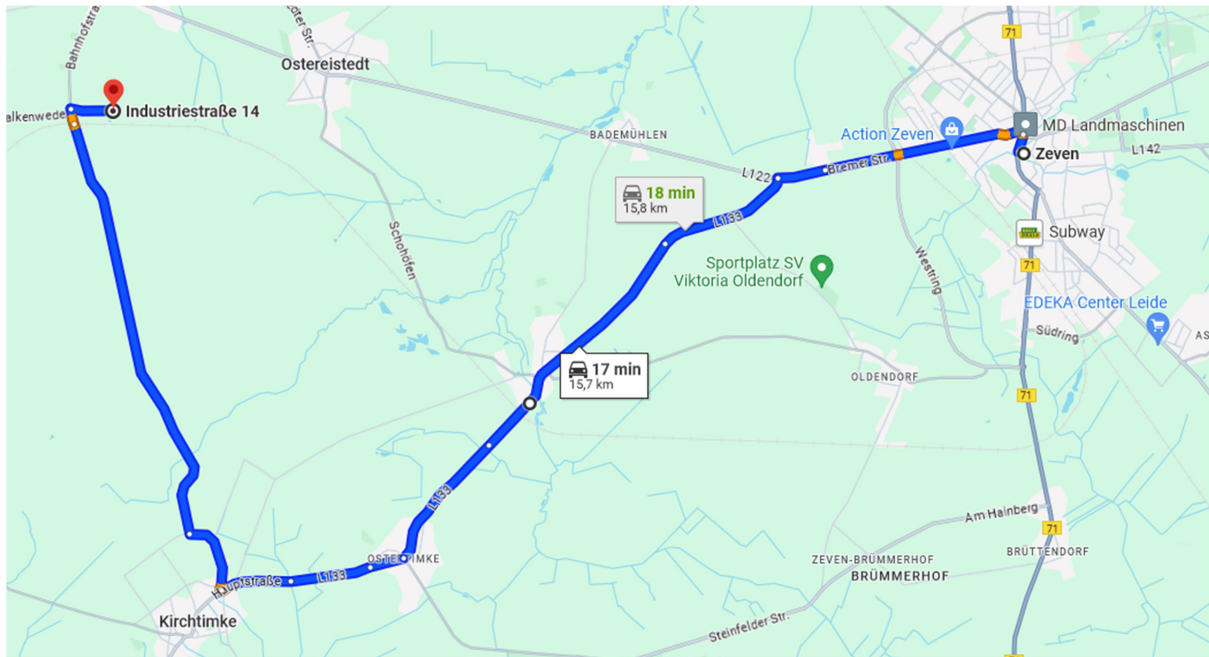

Anreisehinweise zum Wurfscheibenstand Rhadereistedt

Anreise sollte **nicht** über die L122 erfolgen, da die Ortsdurchfahrt Rhadereistedt auf Grund einer Straßensanierung der Landesstraße voll gesperrt ist.

Aus Richtung Zeven über die L133 (Kirchtimke)

Aus Richtung Zeven über die K143 (Rhade)

Aus Richtung Bremervörde über die B71 (Rhade)